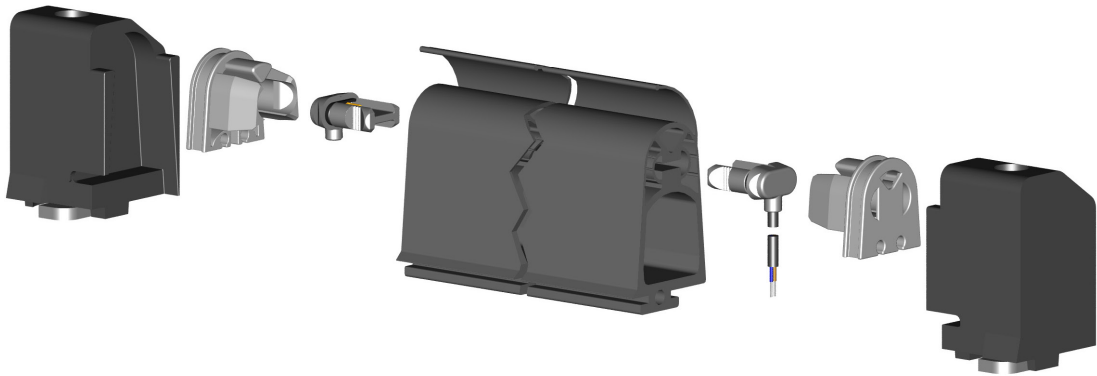

Montage Anleitung Kontaktliste / Installation manual contact list

01-2012

Endstopper kpl.
Rechts

Endstopper kpl.
Links

Snap kap

KS 8 L=0.5m

KS 8 8K2

NL1853400 Montagehandleiding ASO onderrubber