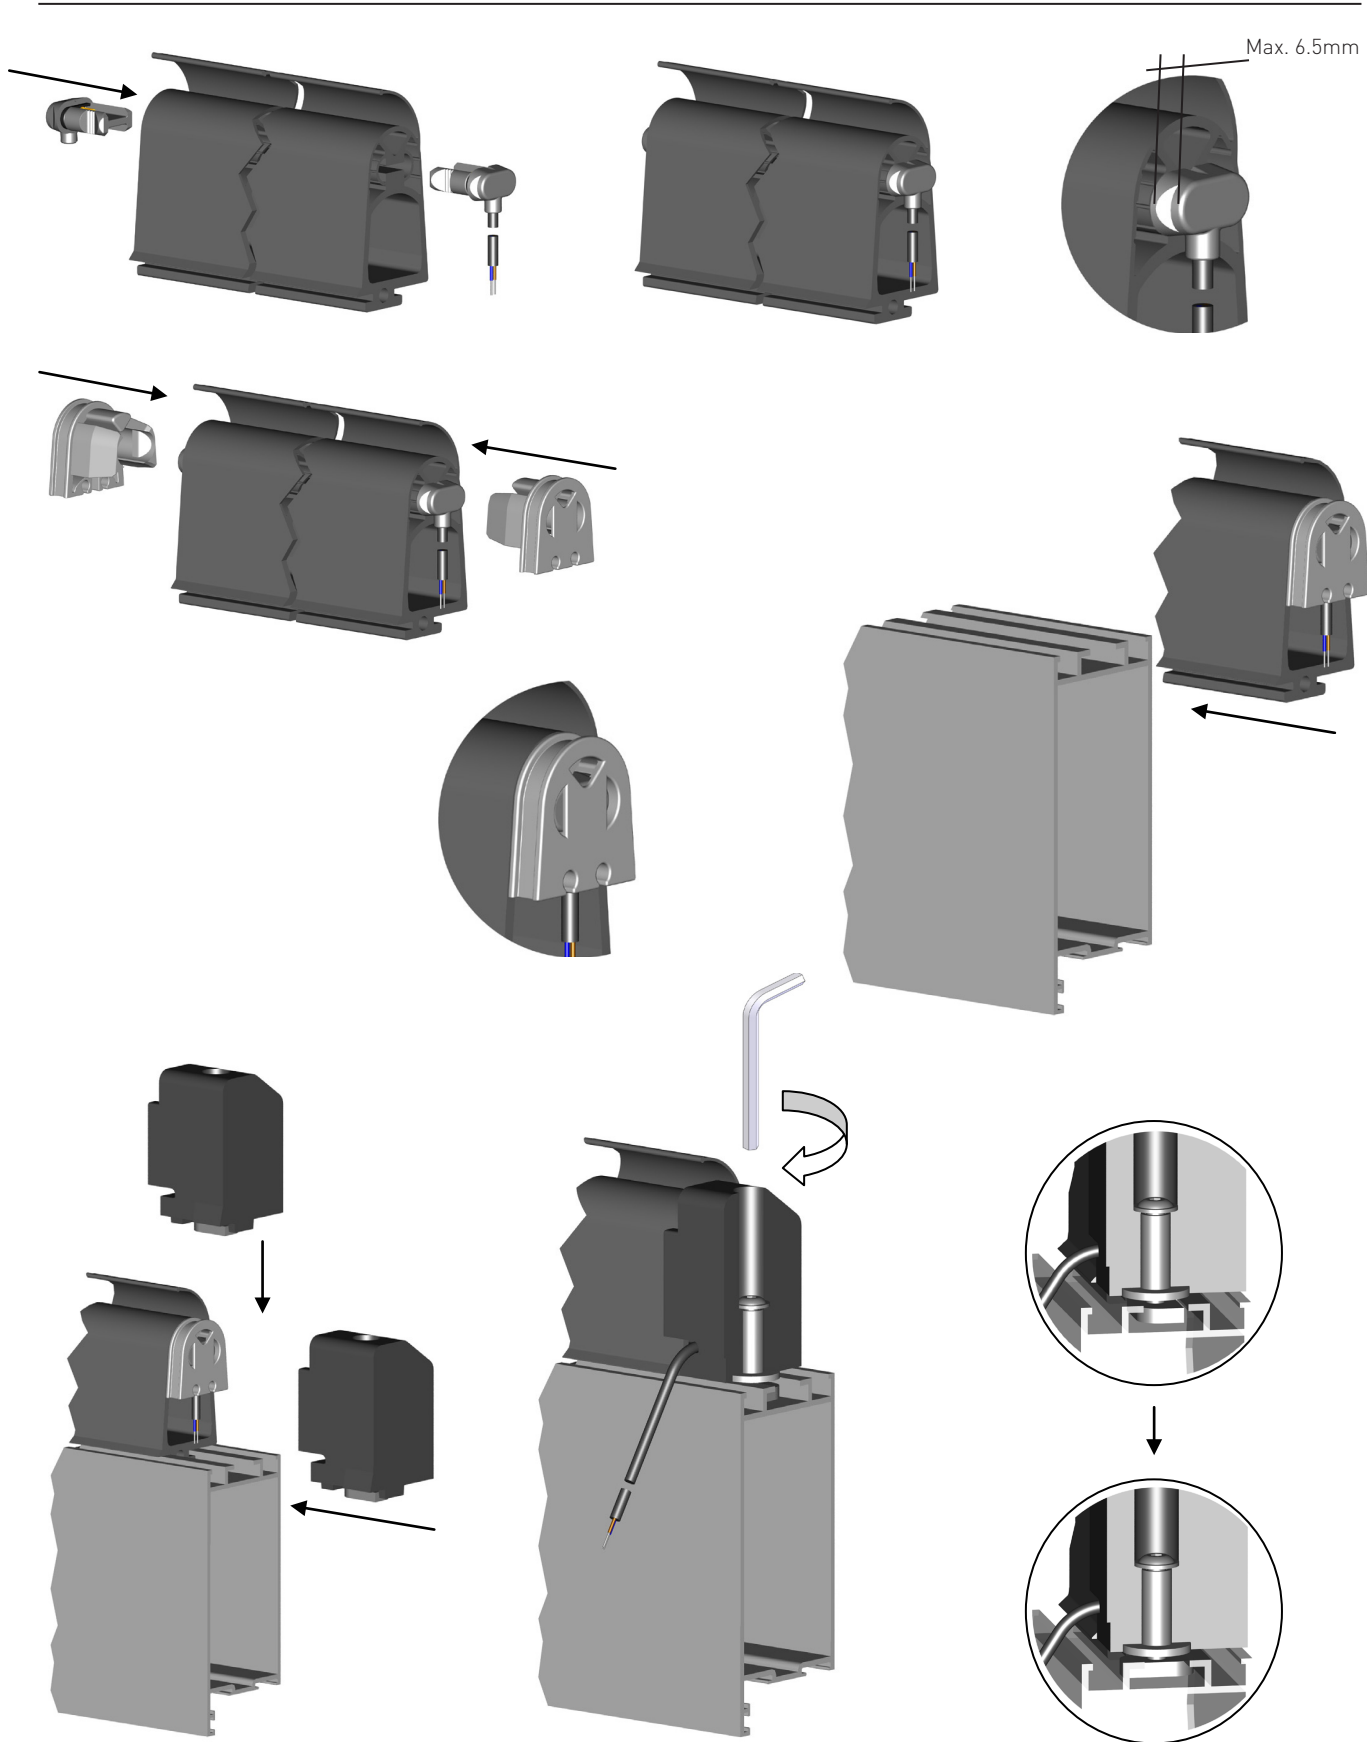

Montage Anleitung Kontaktliste / Installation manual contact list

01-2012

Endstopper kpl.
Rechts

Endstopper kpl.
Links

Snap kap

KS 8 L=0.5m

KS 8 8K2

NL1853400 Montagehandleiding ASO onderrubber

Montage Anleitung Kontaktliste / Installation manual contact list

01-2012

NL1853400 Montagehandleiding ASO onderrubber