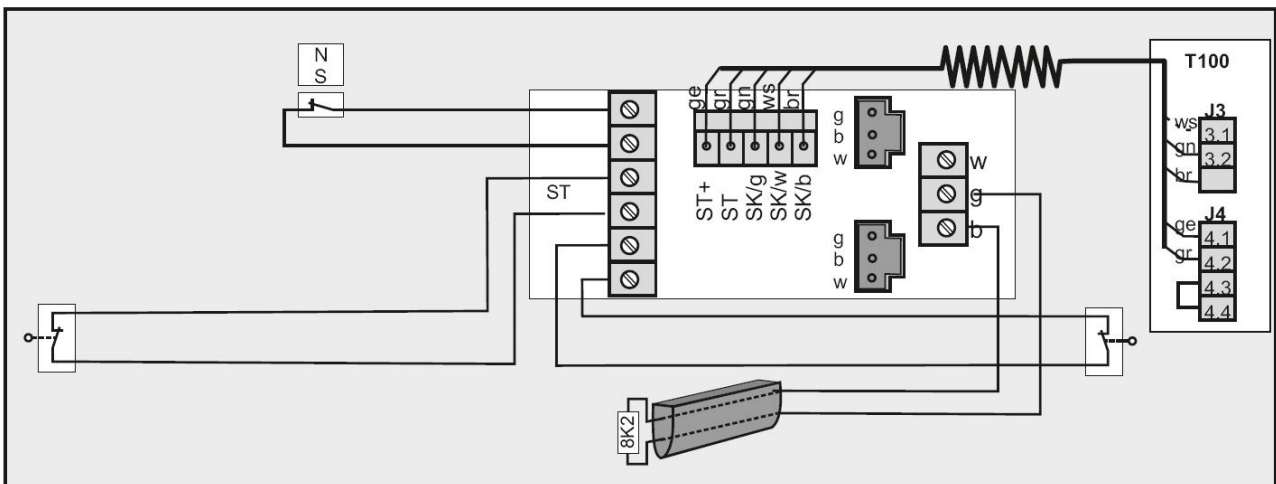

Montage Anleitung Kontaktliste / Installation manual contact list

01-2012

Endstopper kpl.
Rechts

Endstopper kpl.
Links

Snap kap

KS 8 L=0.5m

KS 8 8K2

NL1853400 Montagehandleiding ASO onderrubber

Montage Anleitung Kontaktliste / Installation manual contact list

01-2012

NL1853400 Montagehandleiding ASO onderrubber