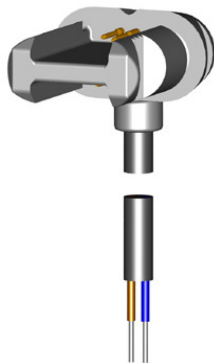

Montage Anleitung Kontaktliste / Installation manual contact list

01-2012

Endstopper kpl.
Rechts

Endstopper kpl.
Links

Snap kap

KS 8 L=0.5m

KS 8 8K2

NL1853400 Montagehandleiding ASO onderrubber

Montage Anleitung Kontaktliste / Installation manual contact list

01-2012

NL1853400 Montagehandleiding ASO onderrubber